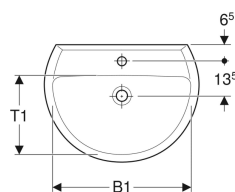

Lavabo Geberit Colibrì

Figura di esempio

Proprietà

- Combinabile con colonna

Dati tecnici

Materiale

Vetrochina

Da ordinare separatamente

- Materiale di fissaggio

No. art.	Colore / superficie	Foro rubinetteria	Trooppieno	B	B1	H	H1	T	T1
500.871.00.1	bianco / lucido	Centrale	Visibile	55 cm	48 cm	17.5 cm	13 cm	42 cm	26 cm
500.887.00.1	bianco / lucido	Centrale	Visibile	60 cm	54 cm	17.5 cm	16 cm	45.5 cm	30 cm
500.900.00.1	bianco / lucido	Centrale	Visibile	65 cm	58 cm	18.5 cm	14 cm	49 cm	34 cm