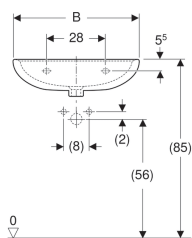

Lavabo Geberit Colibrì

Figura di esempio

Proprietà

- Combinabile con colonna

Dati tecnici

Materiale

Vetrochina

Da ordinare separatamente

- Materiale di fissaggio

No. art.	Colore / superficie	Foro rubinetteria	Trooppieno	B	B1	H	H1	T	T1
500.871.00.1	bianco / lucido	Centrale	Visibile	55 cm	48 cm	17.5 cm	13 cm	42 cm	26 cm
500.887.00.1	bianco / lucido	Centrale	Visibile	60 cm	54 cm	17.5 cm	16 cm	45.5 cm	30 cm
500.900.00.1	bianco / lucido	Centrale	Visibile	65 cm	58 cm	18.5 cm	14 cm	49 cm	34 cm