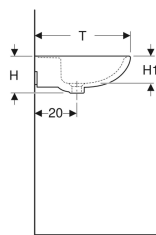

Lavabo Geberit Colibrì

Figura di esempio

Proprietà

- Combinabile con colonna

Dati tecnici

Materiale

Vetrochina

Da ordinare separatamente

- Materiale di fissaggio

No. art.	Colore / superficie	Foro rubinetteria	Trooppieno	B	B1	H	H1	T	T1
500.871.00.1	bianco / lucido	Centrale	Visibile	55 cm	48 cm	17.5 cm	13 cm	42 cm	26 cm
500.887.00.1	bianco / lucido	Centrale	Visibile	60 cm	54 cm	17.5 cm	16 cm	45.5 cm	30 cm
500.900.00.1	bianco / lucido	Centrale	Visibile	65 cm	58 cm	18.5 cm	14 cm	49 cm	34 cm